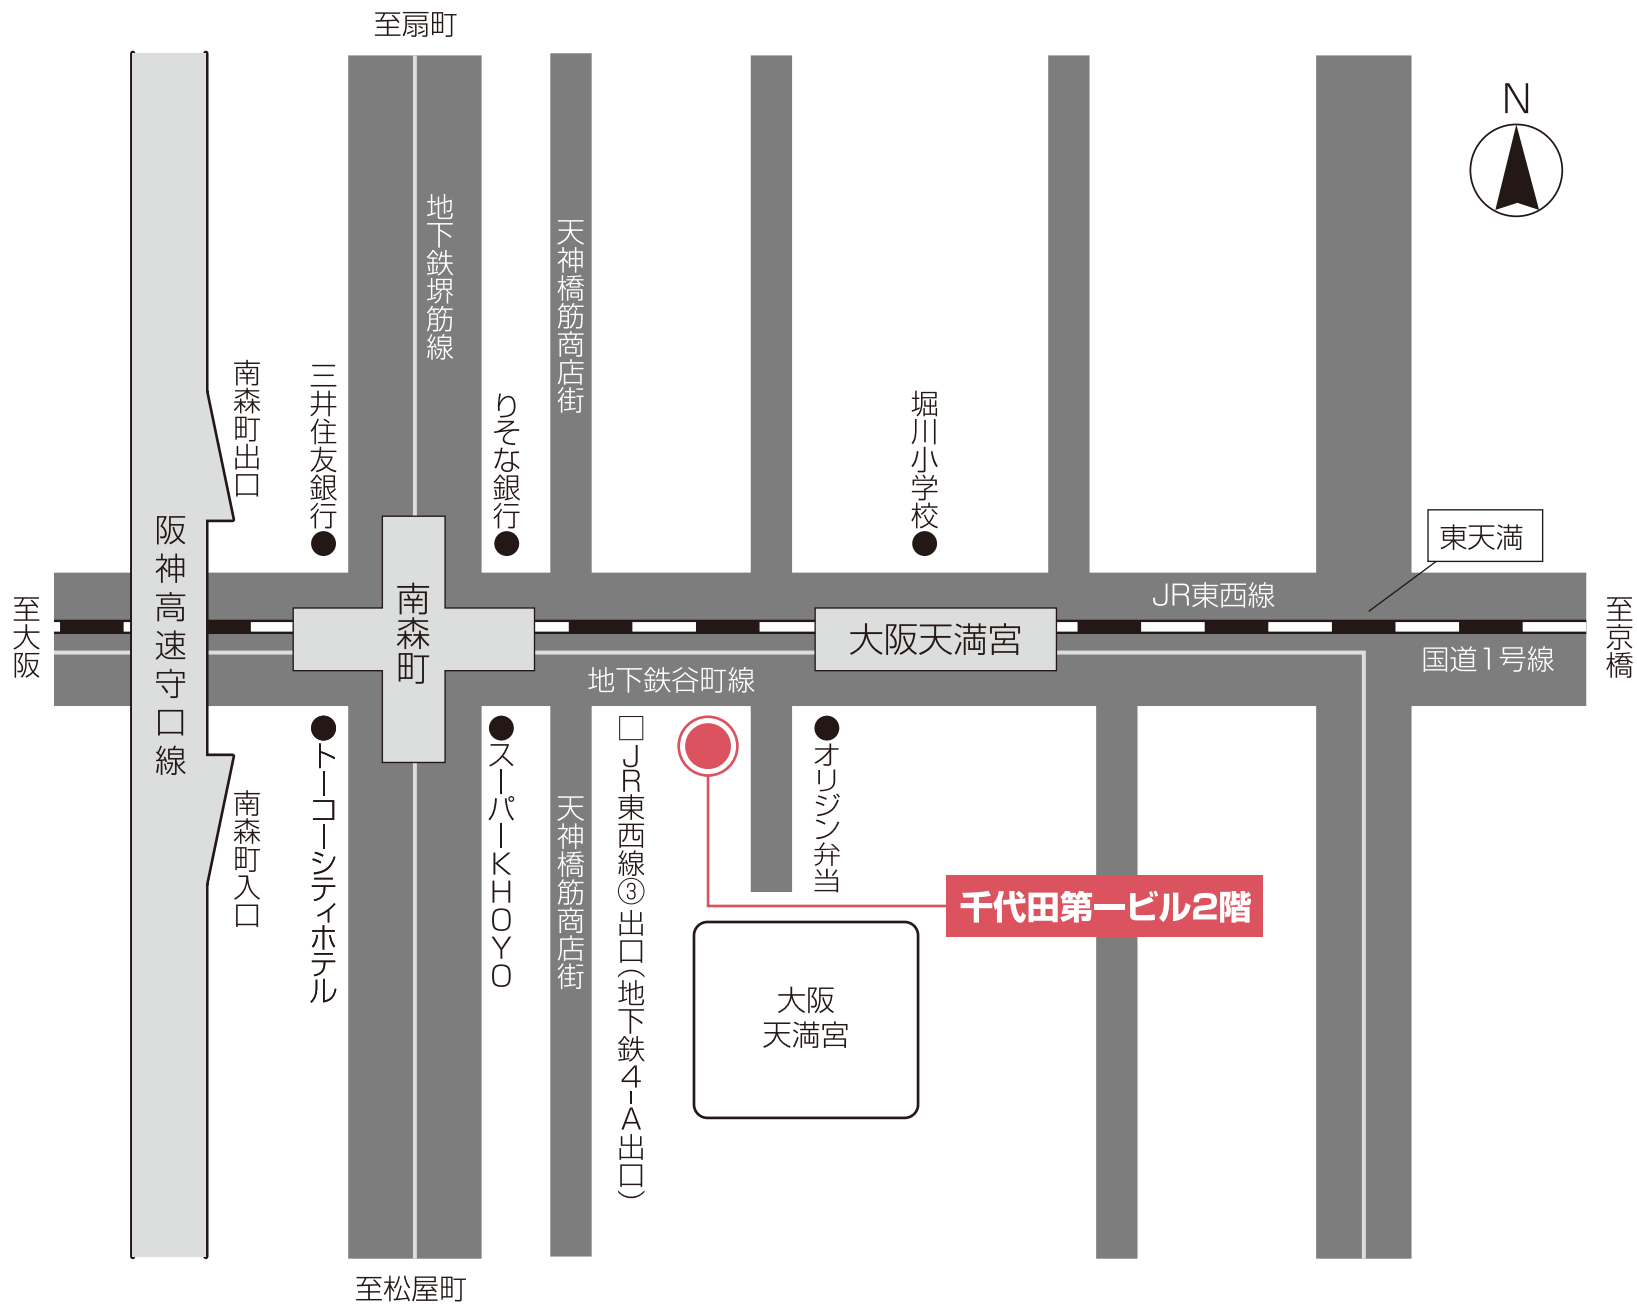

■当社ご案内図

●南森町交差点東50m南側

●地下鉄南森町駅より徒歩1分

●JR東西線大阪天満宮駅より徒歩1分